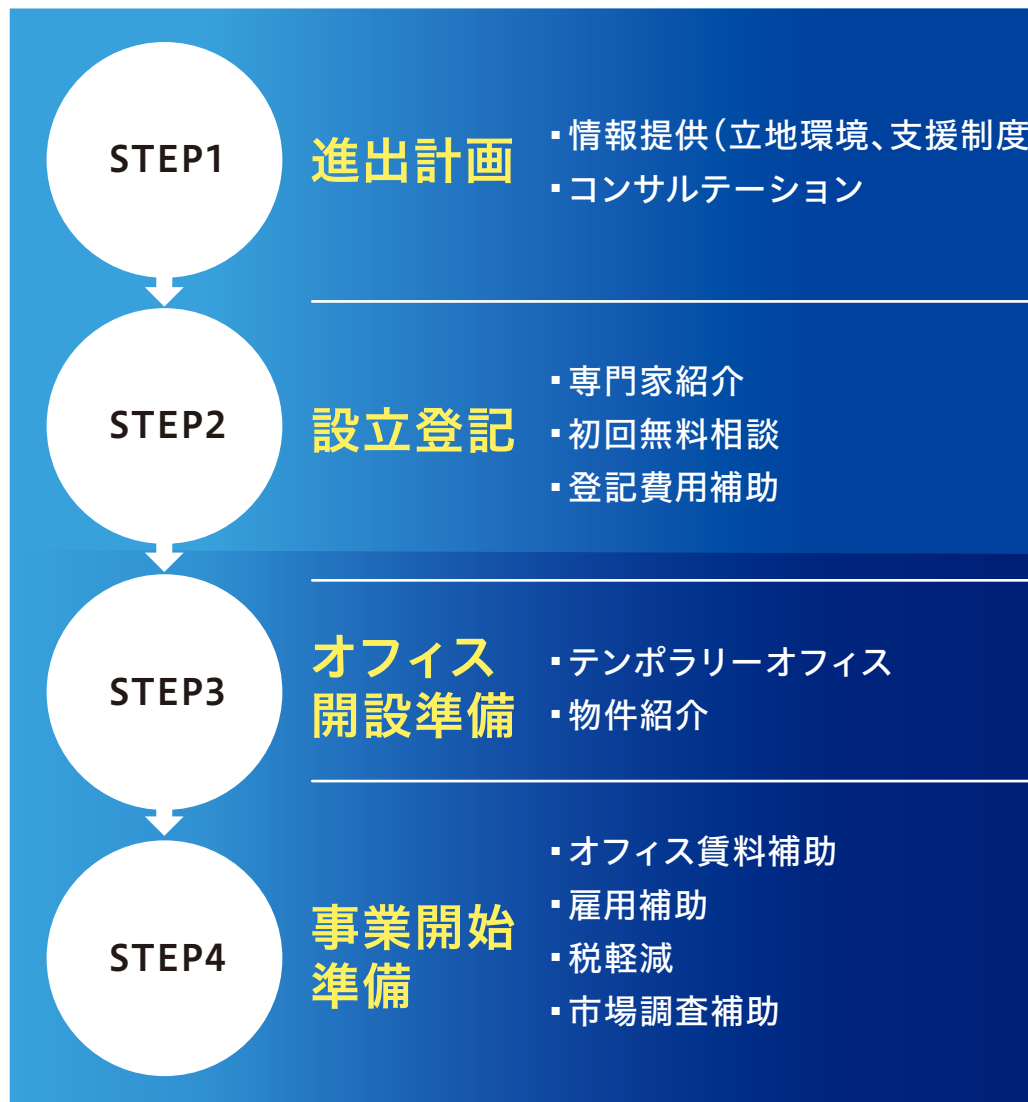

“14 Support System

神戸への進出を手厚くサポート

三者による
ワンストップサービスで支援